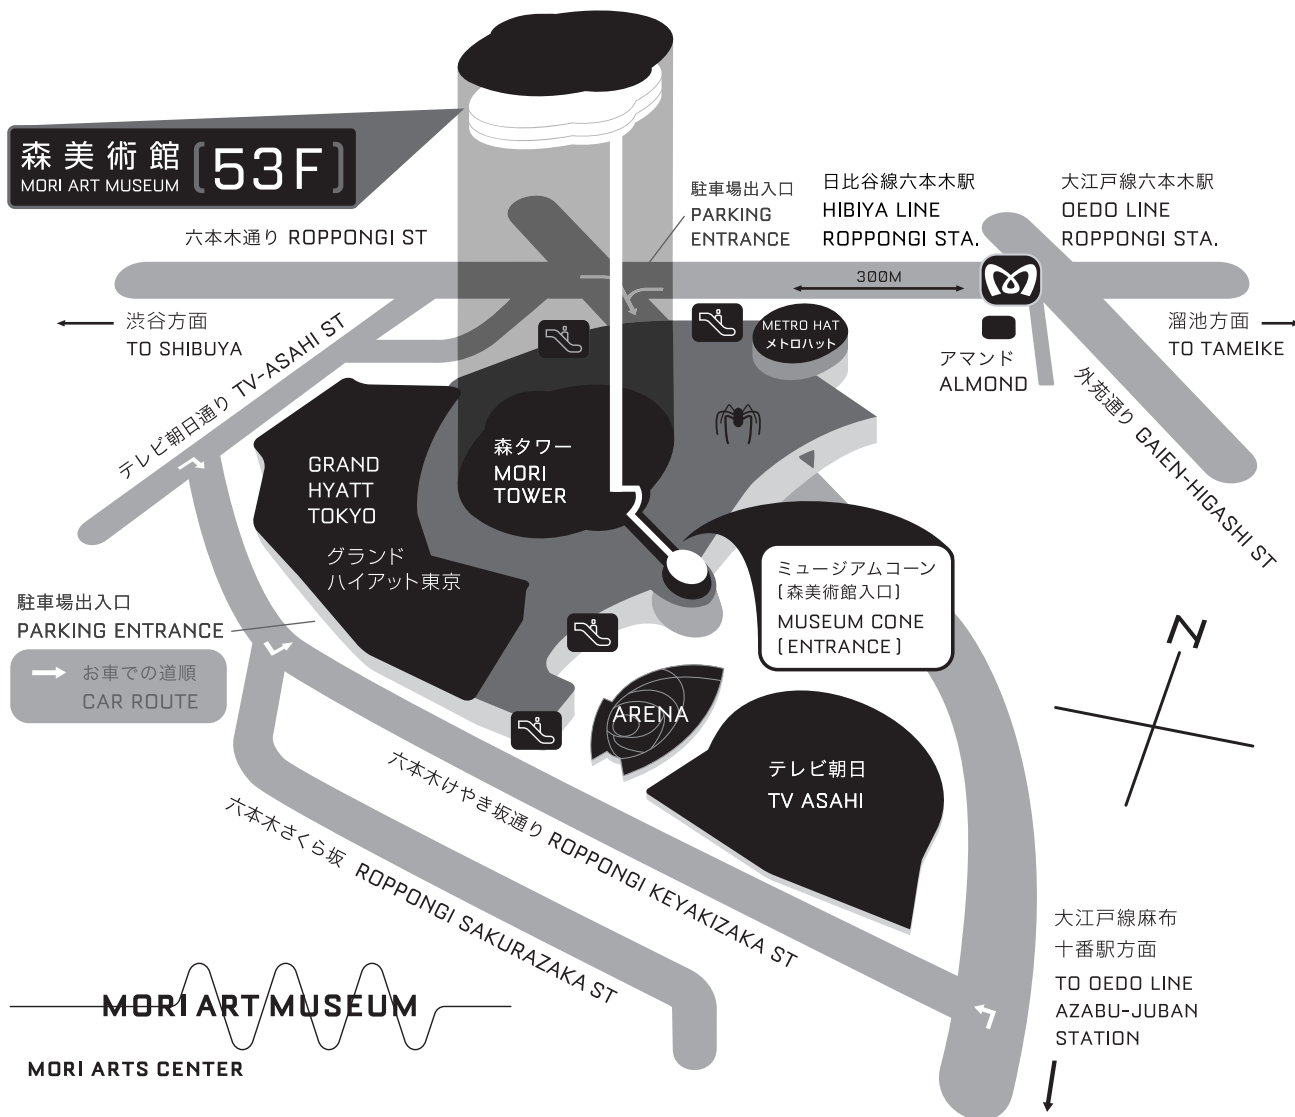

MORI ART MUSEUM

ACCESS MAP

森美術館

106-6150 東京都港区六本木6-10-1
六本木ヒルズ森タワー(53階)
TEL: 03-5777-8600 (ハローダイヤル)

MORI ART MUSEUM

ROPPONGI HILLS MORI TOWER (53F), 6-10-1 ROPPONGI,
MINATO-KU, TOKYO 106-6150
TEL: 03-5777-8600 (HELLO DIAL)

交通案内

- + 東京メトロ日比谷線「六本木駅」徒歩0分 [コンコースにて直結]。
- + 都営地下鉄大江戸線「六本木駅」徒歩4分。
- + 都営地下鉄大江戸線「麻布十番駅」徒歩4分。
- + JR渋谷駅より都営01系統バス[渋谷～新橋]「六本木六丁目」下車。
- + JR渋谷駅より都営88系統バス[渋谷～新橋]「六本木六丁目」下車。

ACCESS

- + 10 MINS WALK FROM ROPPONGI STATION ON THE TOKYO METRO HIBIYA LINE (ROPPONGI HILLS EXIT)
- + 4 MINS WALK FROM ROPPONGI STATION ON THE TOEI OEDO LINE
- + 4 MINS WALK FROM AZABU JUBAN STATION ON THE TOEI OEDO LINE
- + ROPPONGI 6-CHOME BUS STOP ON THE 01 BUS (SHIBUYA - SHIMBASHI)
- + ROPPONGI 6-CHOME BUS STOP ON THE SHIBU-88 BUS (SHIBUYA - SHIMBASHI)